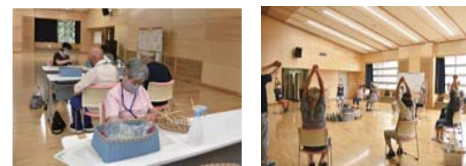

▲9月4日に行われた手作業の会の様子(写真左)クラフト作成の後は、簡単なストレッチで、固まった体をほぐしました。(写真右)

「地域健康教室」は、地域包括ケアセンター、町保健センター、今宿コミュニティセンター、亀井農村センターの町内4カ所で行われている体操を中心とした教室です。また「手作業の会」は、外出機会や社会交流が少ない高齢者の方を対象に、手作業(エコクラフト等)を通して、心身の活力を取り戻してもらうための事業です。

これらの事業は、新型コロナウイルス感染症拡大防止のため中止となっていましたが、実施時間の短縮や人数を少なくしたり、検温や消毒の実施をするなど、感染防止対策を取りながら、地域健康教室は8月から、手作業の会は9月から事業再開をしています。

ご不便をおかけしますが、新型コロナウイルス感染症に負けない心身の健康を維持するためにも、ご理解とご協力をお願いします。

※地域健康教室特別版の11月分の募集は18ページをご覧ください。

■問合せ 町地域包括支援センター
☎ 296-7700

はとやまハウス入居学生企画 「移動式マルシェ」が行われました

学生用シェアハウス「はとやまハウス」に入居している建築科学生2名が、研究活動の一環で、鳩山ニュータウン内で学生手作りによるリヤカーを引いて物を販売するなどの活動を9月に試験的に行いました。

この活動は、鳩山町コミュニティ・マルシェの出品作家から提供された物品の販売などを行いながら、買い物に行くのが比較的困難な人たちにも、生活用品以外の物を手にとってもらう機会の提供や、地域間の交流を活発にすることを目的としています。

初日の9月6日(日)には10～20分くらいの間隔で鳩山ニュータウン内を移動しながら、30人以上の人とコミュニケーションをとり、販売等を行いました。10月以降も形を変えながら、移動式マルシェを行っていくそうです。近くで見かけた際はぜひ、お立ち寄りください。