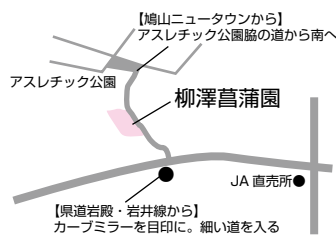

# はとっ子タイム

いつもなかよしの  
3人です♪

(左)かわだ なおたかくん  
(手前)かわだ かなのちゃん  
(右)しばた ゆいちゃん

このコーナーでは、皆さんからの写真をお待ちしています。コメントもしょに送ってね。

### 菖蒲の花を楽しもう

菖蒲園を整備する柳澤さん(左)と宮崎さん

昨年、町の「里山・平地林再生事業」によって整備された石坂地内にある谷津田および周辺の山林に、「訪れる人の目と心を楽しませたい」という思いで花菖蒲を植え始めました。昨年植えた200株に加え、今年はさらに150株を植え、周辺は花菖蒲で埋

め尽くされています。嬉しいことに、今では同じ思いを持った仲間も増え、現在は6月中旬の見ごろに向けて、4人で消毒作業や下草刈りに精を出しています。鳩山町の美しい里山の再生に励む「柳澤菖蒲園」と、素朴な風景が味わえる周辺の遊歩道をぜひ散策してみませんか。

問合せ 柳澤 達雄☎090-1995418287

周辺には駐車場・トイレはありません。また、菖蒲園への道は道幅が狭いため、お車でのお越しはご遠慮ください。

休日や夜間の子どもの急病時に  
病院に連れて行こうか迷ったら・・・

『小児救急電話番号相談』を  
利用しましょう。

◆NTTプッシュ回線をご利用の場合：「#8000」

◆IP電話、ひかり電話、ダイヤル回線をご利用の場合☎048-833-7911

◆相談時間：(月～土曜日)午後7時～翌朝7時、(日曜日、祝日、年末年始)午前9時～翌朝7時