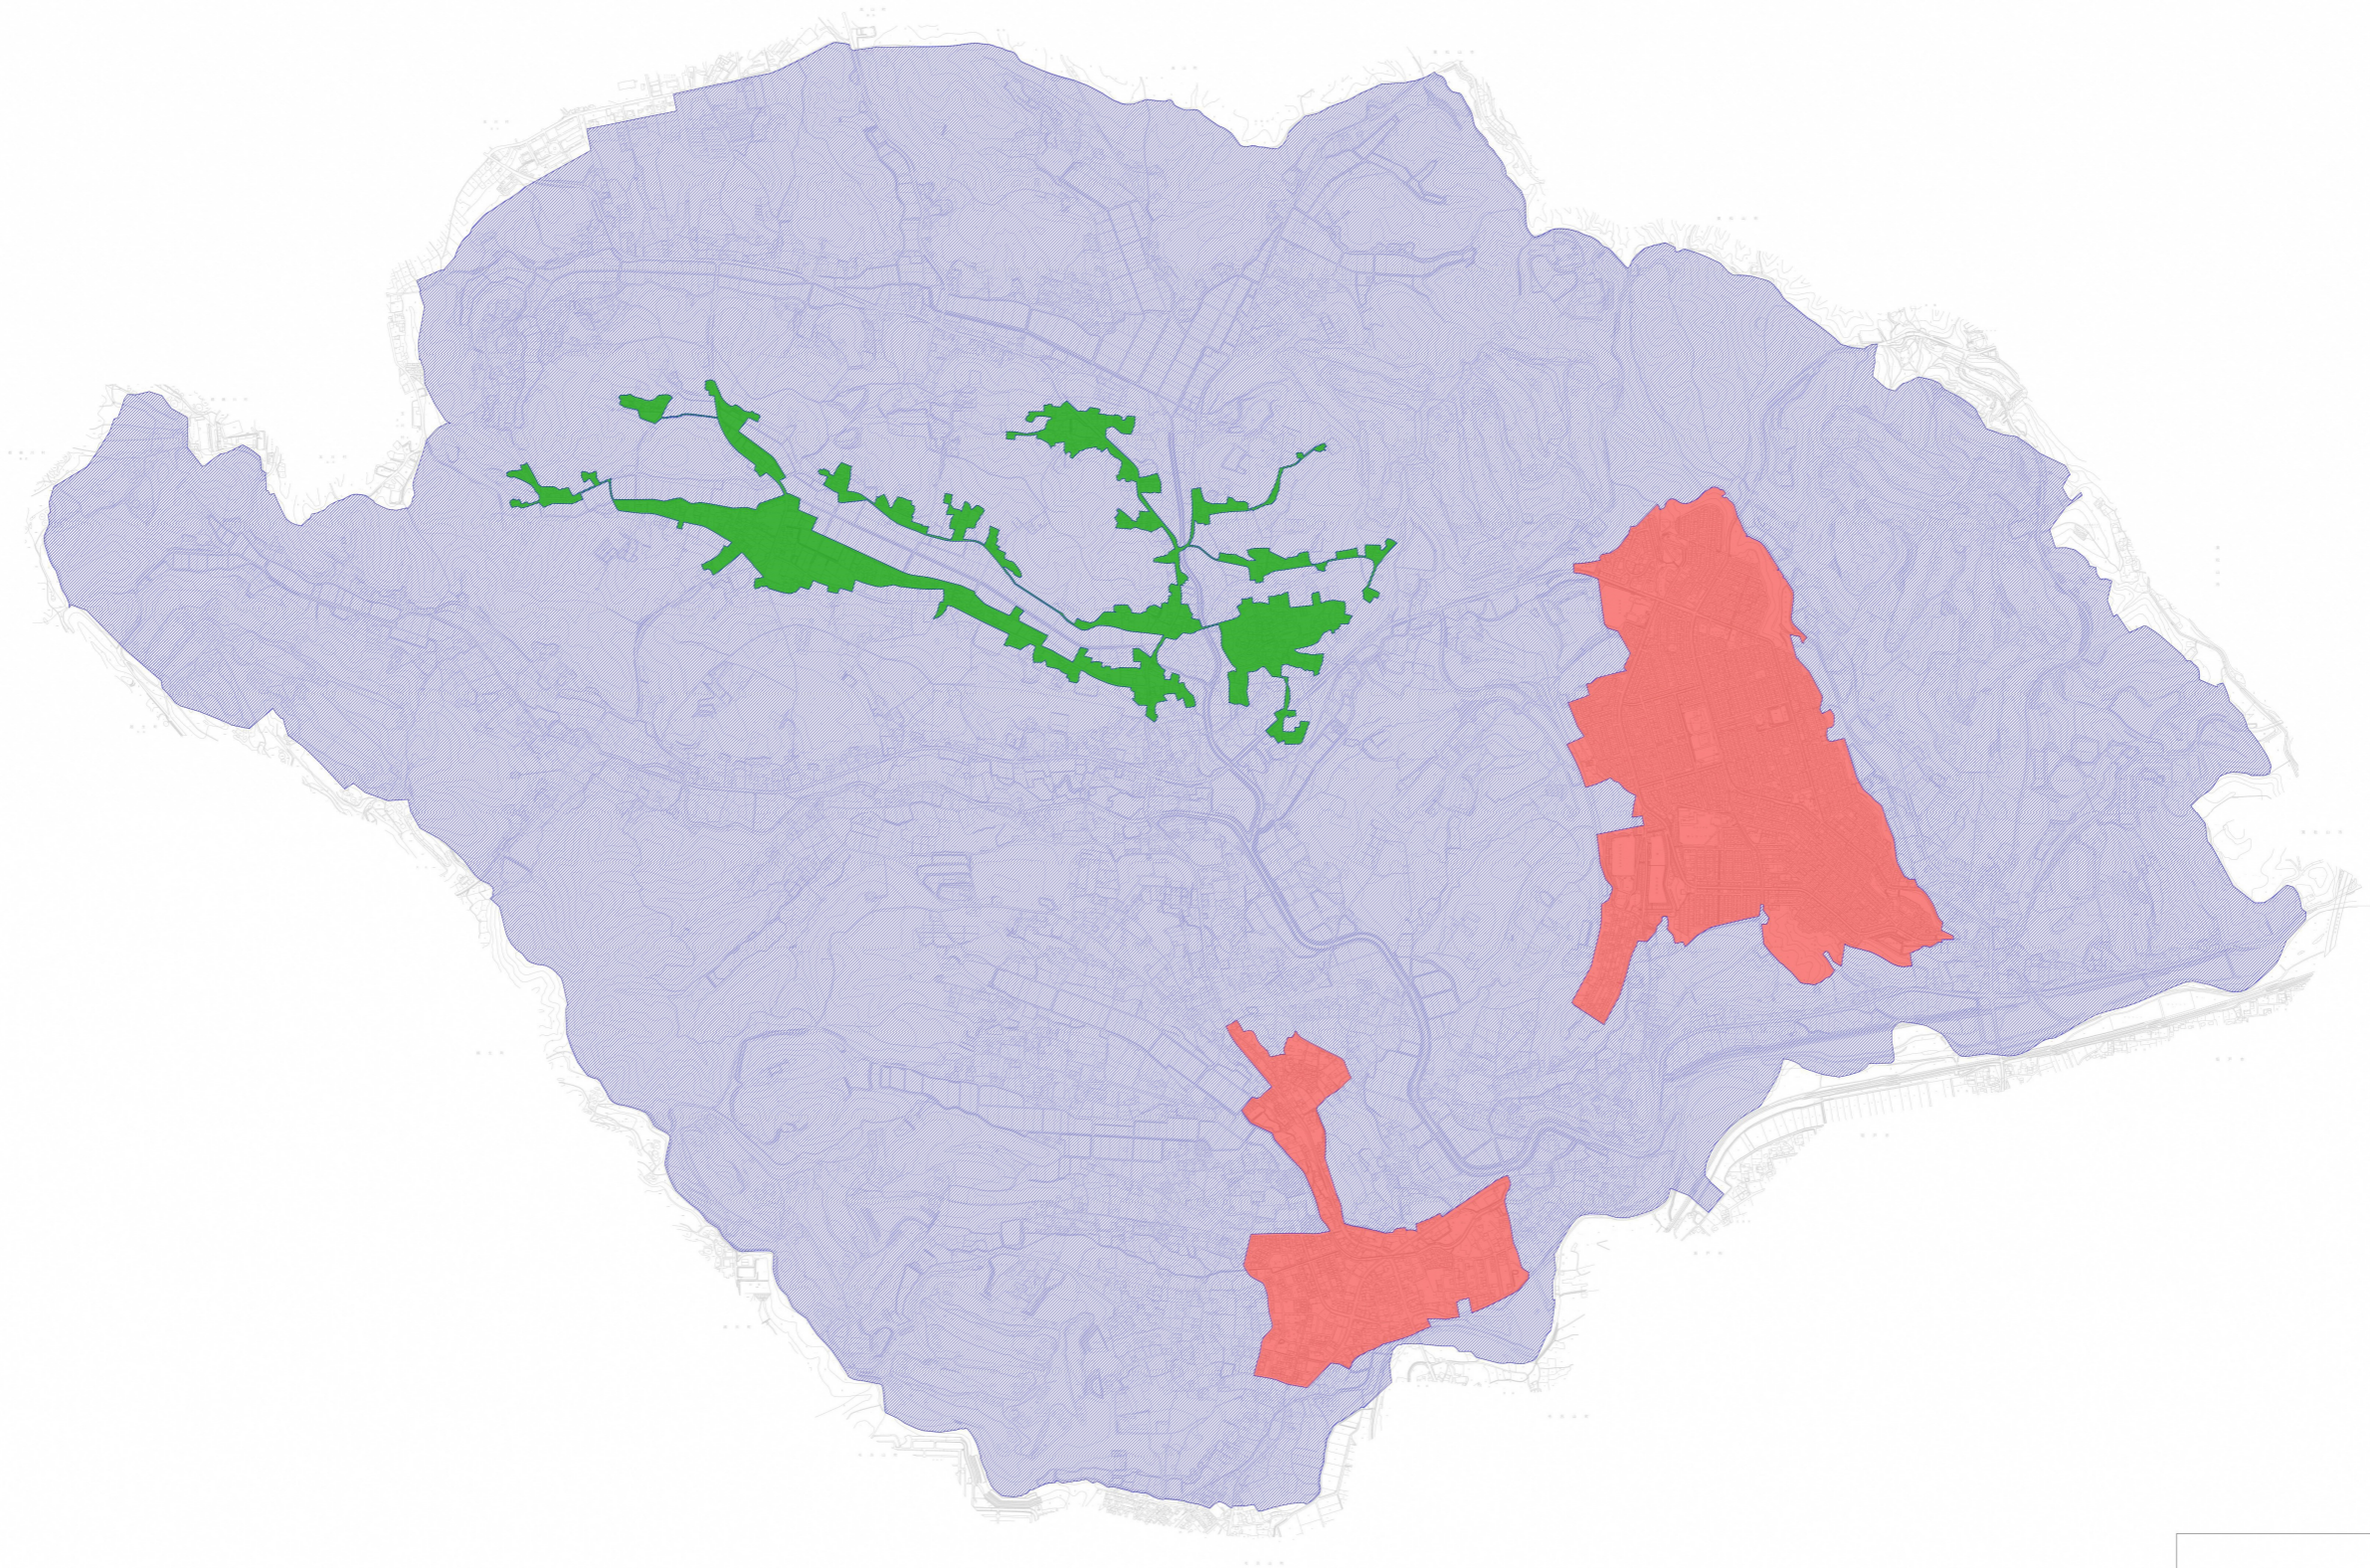

鳩山町浄化槽処理促進区域指定図

区域指定図凡例

-  公共下水道事業認可区域
-  農業集落排水事業区域
-  浄化槽処理促進区域