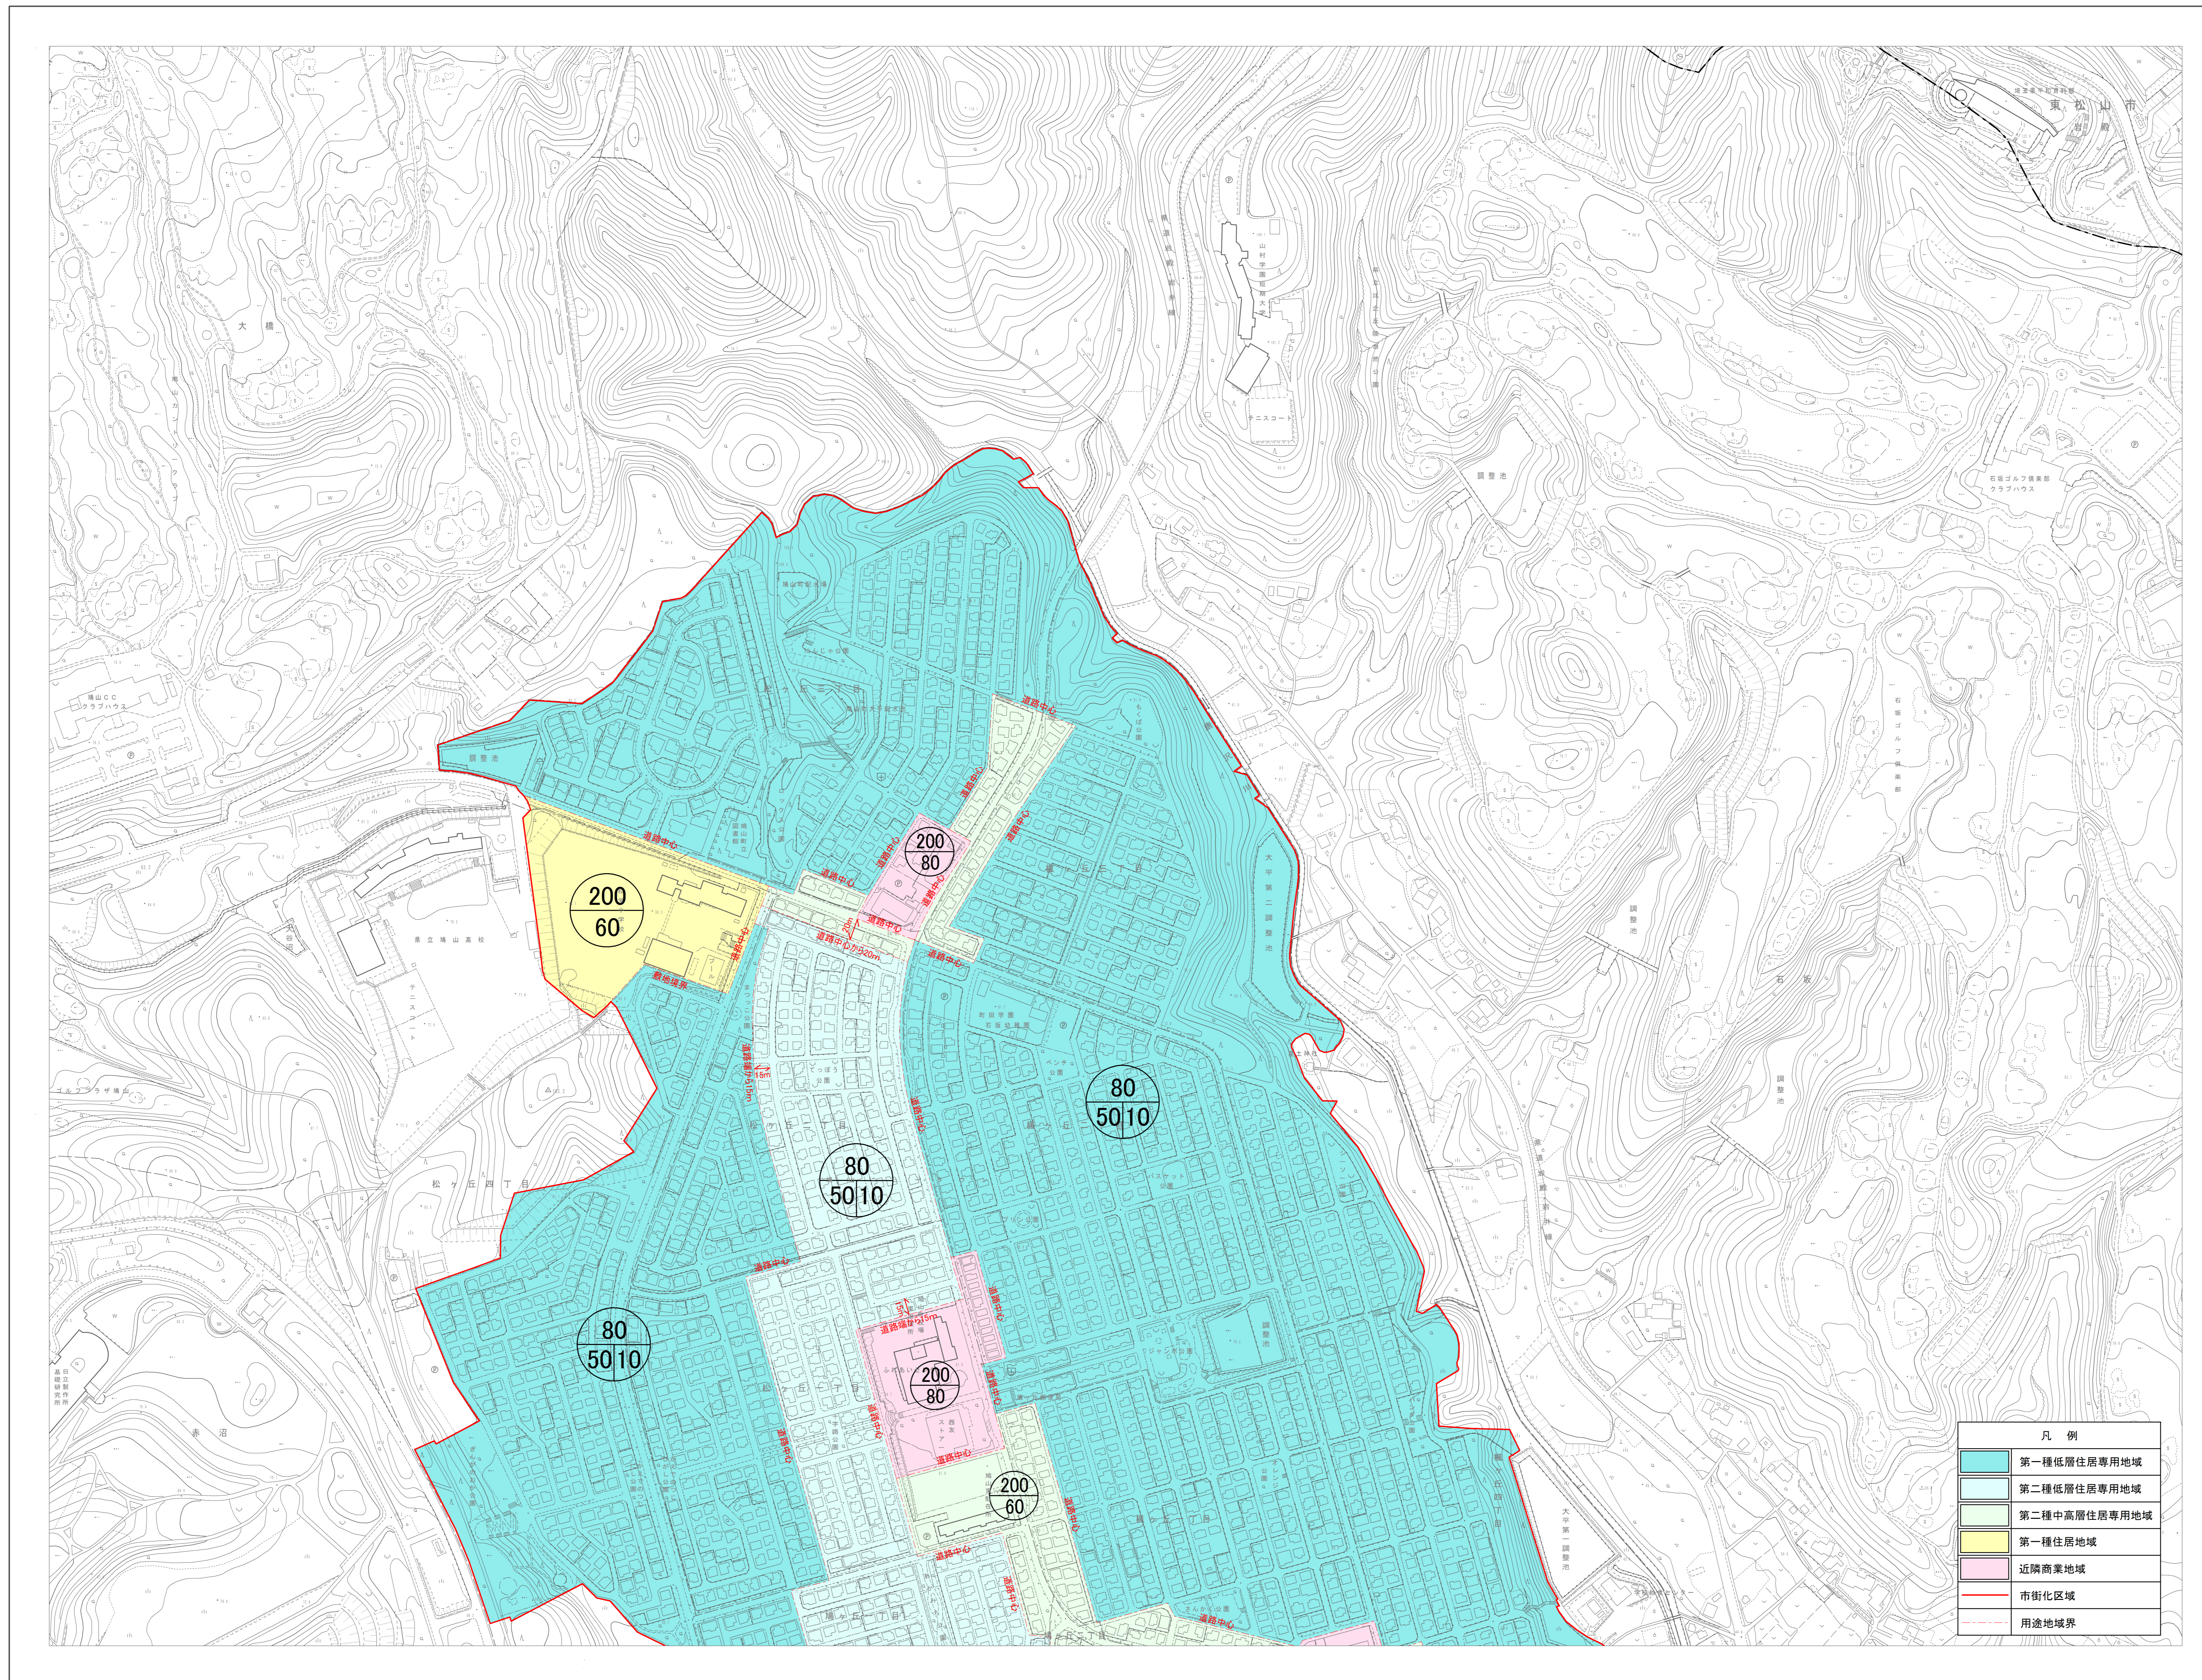

鳩山町計画図(変更後)

凡例

第一種低層住居専用地域	第一種住居地域
第二種低層住居専用地域	近隣商業地域
第二種中高層住居専用地域	市街化区域
	用途地域界

0 50 100 200 300 400 500m

1:2,500