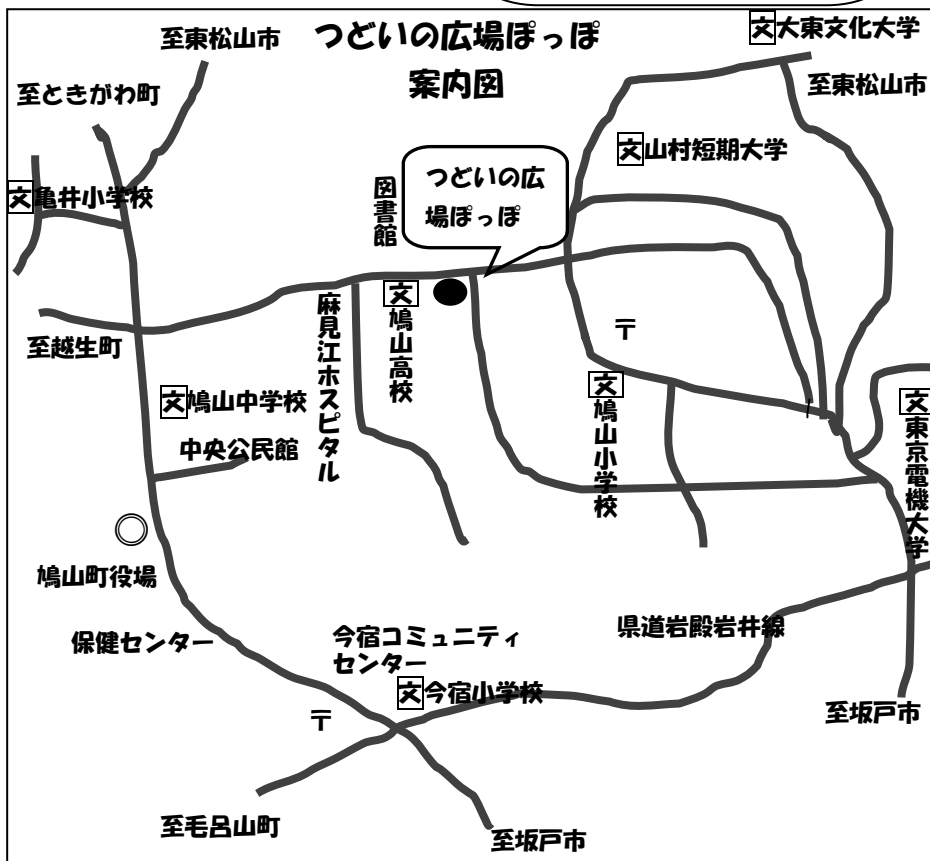

# つどいの広場ぽっぽ 3つの安心

① 予約不要ですので、都合や、お子さんのペースに合わせて好きな時間に来られます。

② 食事ができる、時間帯とスペースがありますので、ゆっくり遊ぶことができます。

③ 屋内で、おもちゃも充実していますので、雨や暑さ、寒さを気にすることなく、遊ぶことができます。

多世代活動交流センター（旧松栄小）の1階だよ

## 利用案内

開設場所	鳩山町松ヶ丘四丁目1番1号 鳩山町多世代活動交流センター内（旧松栄小学校）	
開設日時	月曜日、火曜日、木曜日、金曜日、土曜日 午前10時～午後3時 （水曜日、日曜日、国民の祝日、12月29日から翌年の1月3日までの間、休み）	
対象者	6歳まで（未就学）のお子様とその保護者及び町内の子育て支援関係者	
使用料金	町内在住：無料 町外在住：1世帯1回200円	
運営主体	学校法人山村学園 山村学園短期大学	
お問合せ	鳩山町つどいの広場（ぽっぽ） TEL 049(296)7733 鳩山町役場健康福祉課 社会福祉担当（直通） TEL 049(296)1241 FAX 049(296)3390	