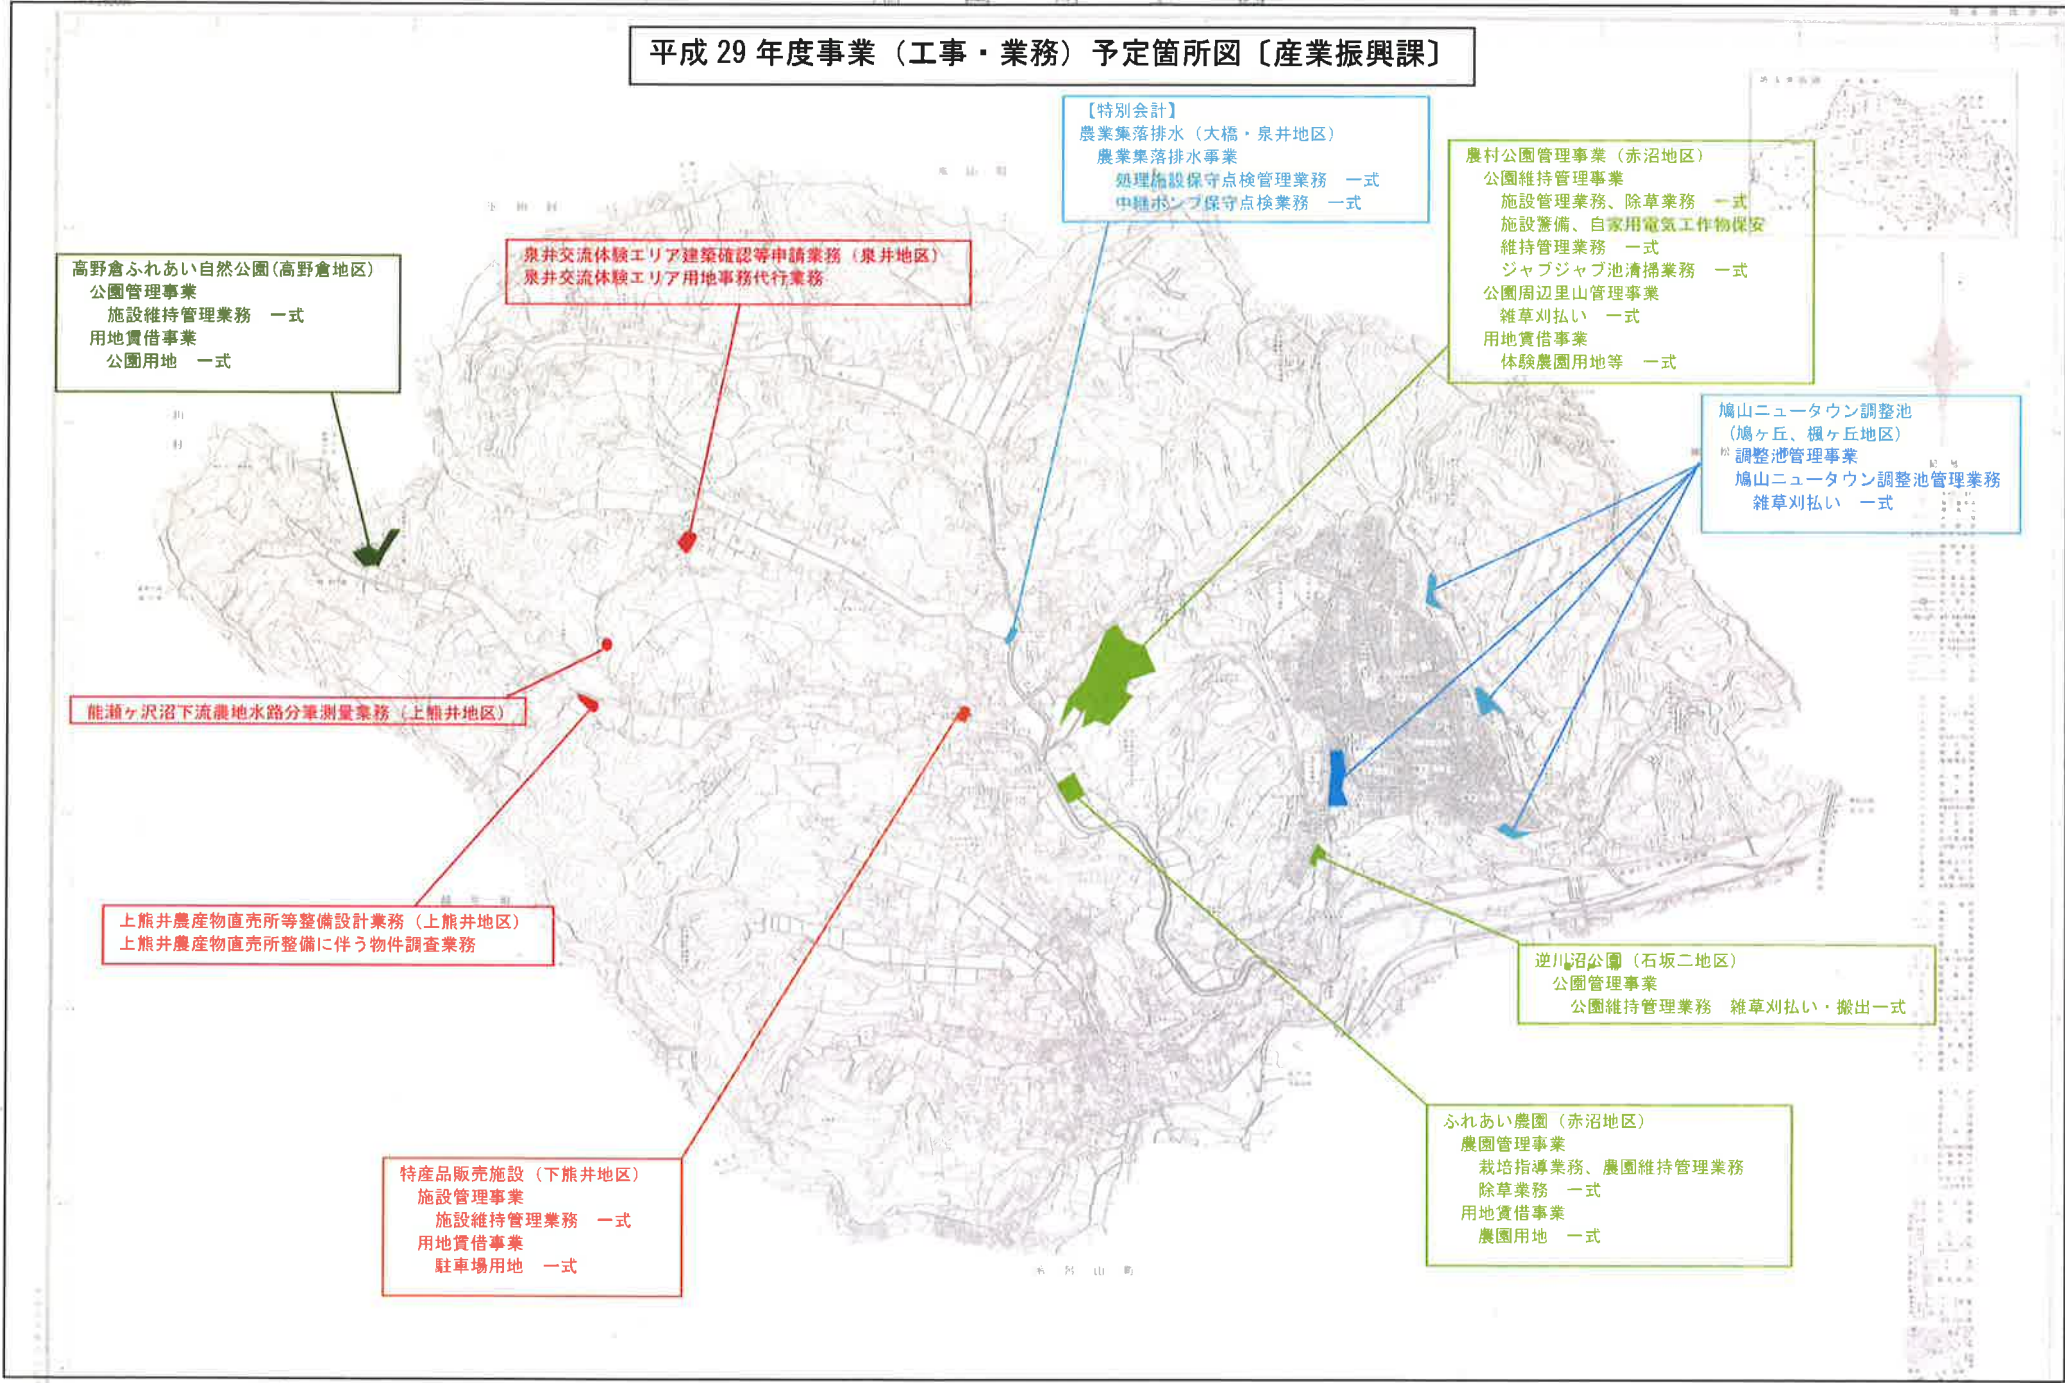

平成 29 年度事業（工事・業務）予定箇所図〔産業振興課〕

高野倉ふれあい自然公園(高野倉地区)
公園管理事業
施設維持管理業務 一式
用地賃借事業
公園用地 一式

泉井交流体験エリア建築確認等申請業務(泉井地区)
泉井交流体験エリア用地事務代行業務

【特別会計】
農業集落排水(大橋・泉井地区)
農業集落排水事業
処理施設保守点検管理業務 一式
中継ポンプ保守点検業務 一式

農村公園管理事業(赤沼地区)
公園維持管理事業
施設管理業務、除草業務 一式
施設整備、自家用電気工作物保安
維持管理業務 一式
ジャブジャブ池清掃業務 一式
公園周辺里山管理事業
雑草刈払い 一式
用地賃借事業
体験農園用地等 一式

鳩山ニュータウン調整池
(鳩ヶ丘、楓ヶ丘地区)
調整池管理事業
鳩山ニュータウン調整池管理業務
雑草刈払い 一式

能瀬ヶ沢沼下流農地水路分筆測量業務(上熊井地区)

上熊井農産物直売所等整備設計業務(上熊井地区)
上熊井農産物直売所等整備に伴う物件調査業務

特産品販売施設(下熊井地区)
施設管理事業
施設維持管理業務 一式
用地賃借事業
駐車場用地 一式

逆川沼公園(石坂地区)
公園管理事業
公園維持管理業務 雑草刈払い・搬出一式

ふれあい農園(赤沼地区)
農園管理事業
栽培指導業務、農園維持管理業務
除草業務 一式
用地賃借事業
農園用地 一式